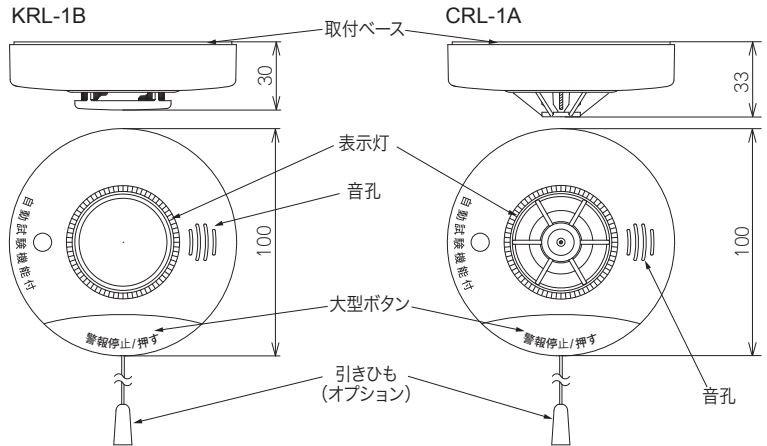

取り付ける部屋について

(例)消防法による設置義務のある部屋

消防法では、「全ての寝室」と「階段」に煙式の警報器を設置することが義務付けられています。その他の部屋については、各市町村の条例に基づいて取り付けてください。
2階建ての場合は、2階の階段の降り口の天井または天井に近い壁に取り付けると、より効果的です。

外形寸法図(単位=mm)

取り付け例

仕様	けむたんちゃんスリム 音声	ねつたんちゃんスリム 音声
	KRL-1B(移報なし・引きひもなし)	CRL-1A(移報なし・引きひもなし)
型式番号	住警第2019~15号	住警第26~85号
電源(電池寿命)	専用リチウム電池 DC3V(電池寿命約10年)※使用環境により電池の寿命は短くなることがあります。	
定格	DC3V 300mA	
感知方式/感度	煙式/光電式2種	熱式/定温式65℃相当
音量	1mにて70dB以上 (社内測定値:1mにて約92dB)	
質量	約100g(電池含む)	約95g(電池含む)
本体色	ホワイト	
使用温度範囲	0℃~+40℃	
付属品	取付ベース、専用リチウム電池、取付ネジ、クギ、取扱説明書(保証書付)	
オプション	引きひも	製品記号: FZ-005 標準価格: 100円(税別)
	交換用電池	製品記号: CR17335 WK16(マクセル) 標準価格: 1,500円(税別)
		製品記号: CR17335E-N-CB1(FDK) 標準価格: 1,500円(税別)