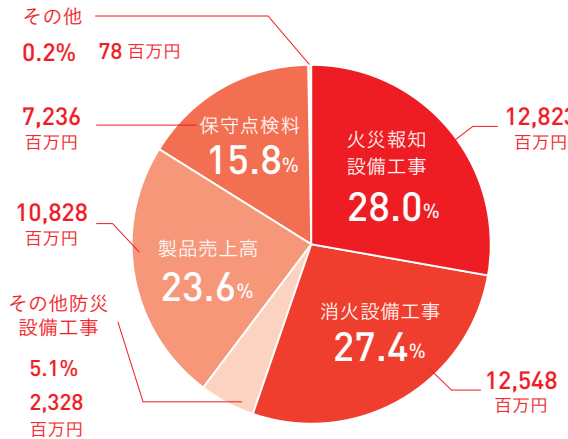

建設業許可番号

国土交通大臣許可(般-1)第2942号 電気工事業、管工事業、電気通信工事業

国土交通大臣許可(特-1)第2942号 消防施設工事業

従業員数

連結1,405名、単体1,218名(2024年4月1日現在)

売上高(連結)

(2024年3月期)

合計 **45,841** 百万円
(単体 42,954 百万円)