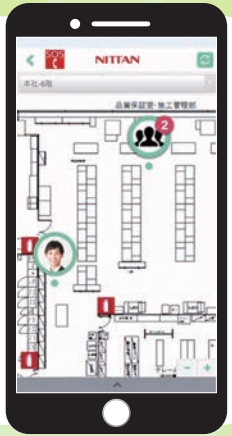

BeCatch Now 屋内位置情報システム

ビーコン、スマートフォンとクラウドで人の位置や火災情報をリアルタイムに表示するサービスです。

一般位置情報サービス 現在地把握で業務効率の向上

1 リアルタイムに現在地把握

- 人の位置
- モノの位置

フリーアドレスオフィスに

2 行動データの見える化

- 作業時間の分析
- 出退勤時間の把握
- 作業動線の把握と改善
- 人員・設備の最適配置

働き方
改革の
推進

▲蓄積された行動データを見える化！

火災位置情報サービス 火災情報表示による初動対応支援

1 火災状況の把握

- 火災発生場所
- 従業員の位置
- 防災センターへの状況報告

2 初動対応支援

- 消火器・消火栓の位置表示
- 非常口の表示

3 避難遅れの確認

- 避難状況の確認
- 消防隊への情報提供

▶火災発生場所と消火設備等の位置

システム構成

感知器接触型ビーコン

BLE対応機器
火災感知器に設置し電波の死角を抑えます。

※本システムは機能改良のため、予告なく仕様を変更する可能性があります。

メンテナンスサービス 消防設備の定期点検時にビーコン動作を確認できるため、安定したサービスをご提供いたします。

位置情報はこんな問題を解決します！

いまどこ？

連絡したい相手が施設内のどの辺りにいるのかいつでも確認できます。

在席の
確認・連絡

フリーアドレスオフィスに有効

会議室使ってる？

予約された会議室が使用されているか確認できます。

会議室の
運営を改善

作業動線や滞在時間を教えて！