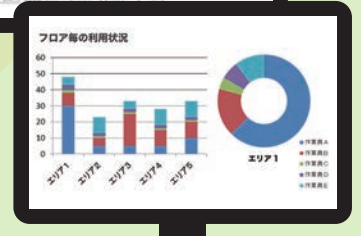

BeCatch Now 屋内位置情報システム

ビーコン、スマートフォンとクラウドで人の位置や火災情報をリアルタイムに表示するサービスです。

一般位置情報サービス 現在地把握で業務効率の向上

1 リアルタイムに現在地把握

- 人の位置
- モノの位置

フリーアドレスオフィスに

2 行動データの見える化

- 作業時間の分析
- 出退勤時間の把握
- 作業動線の把握と改善
- 人員・設備の最適配置

働き方
改革の
推進

▲蓄積された行動データを見える化！

火災位置情報サービス 火災情報表示による初動対応支援

1 火災状況の把握

- 火災発生場所
- 従業員の位置
- 防災センターへの状況報告

2 初動対応支援

- 消火器・消火栓の位置表示
- 非常口の表示

3 避難遅れの確認