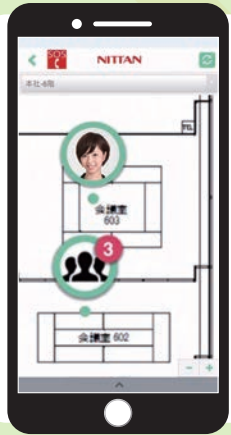

働き方
改革の
推進

▲蓄積された行動データを見える化！

火災位置情報サービス 火災情報表示による初動対応支援

1 火災状況の把握

- 火災発生場所
- 従業員の位置
- 防災センターへの状況報告

2 初動対応支援

- 消火器・消火栓の位置表示
- 非常口の表示

3 避難遅れの確認

いまどこ？

連絡したい相手が施設内のどの辺りにいるのかいつでも確認できます。

在席の
確認・連絡

フリーアドレスオフィスに有効

会議室使ってる？

予約された会議室が使用されているか確認できます。

会議室の
運営を改善

作業動線や滞在時間を教えて！

スタッフの動線や滞在時間を収集・分析することができます。

備品等が何処にあるか分からない？

Coming Soon!

カード型ビーコン

備品等にカード型ビーコンを取り付けて位置を確認できます。

※画面の内容はイメージです。

火災位置情報サービスで「もしも」の時に備えます

火災はどこ？

火災発生場所と人の位置、消火設備等を表示します。

火災発生

火災発生
場所を表示

人の位置・
消火設備等を表示

①火災発生階とその上の階へ通知

火災

確定

②全館通知