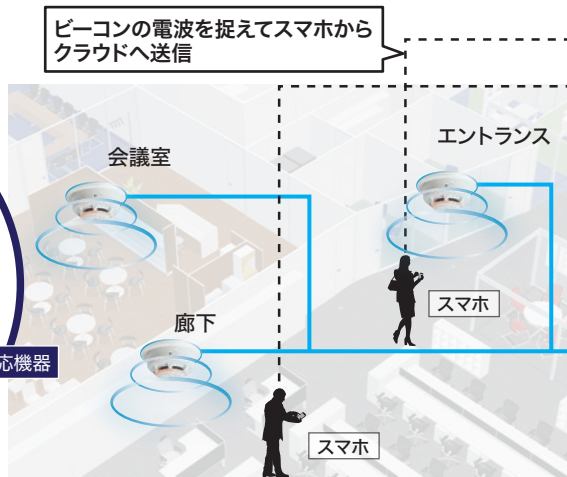

BeCatch Now 屋内位置情報システム

ビーコン、スマートフォンとクラウドで人の位置や火災情報をリアルタイムに表示するサービスです。

一般位置情報サービス 現在地把握で業務効率の向上

1 リアルタイムに現在地把握

- 人の位置
- モノの位置

フリーアドレスオフィスに

2 行動データの見える化

- 作業時間の分析
- 出退勤時間の把握
- 作業動線の把握と改善
- 人員・設備の最適配置

働き方
改革の
推進

▲蓄積された行動データを見える化！

火災位置情報サービス 火災情報表示による初動対応支援

1 火災状況の把握

- 火災発生場所
- 従業員の位置
- 防災センターへの状況報告

2 初動対応支援

- 消火器・消火栓の位置表示
- 非常口の表示

3 避難遅れの確認

- 避難状況の確認
- 消防隊への情報提供

▶火災発生場所と消火設備等の位置

システム構成

感知器接触型ビーコン

BLE対応機器
火災感知器に設置し電波の死角を抑えます。

※本システムは機能改良のため、予告なく仕様を変更する可能性があります。

メンテナンスサービス 消防設備の定期点検時にビーコン動作を確認できるため、安定したサービスをご提供いたします。

位置情報はこんな問題を解決します！

いまどこ？

連絡したい相手が施設内のどの辺りにいるのかいつでも確認できます。

在席の
確認・連絡

フリーアドレスオフィスに有効

会議室使ってる？

予約された会議室が使用されているか確認できます。

会議室の
運営を改善

作業動線や滞在時間を教えて！