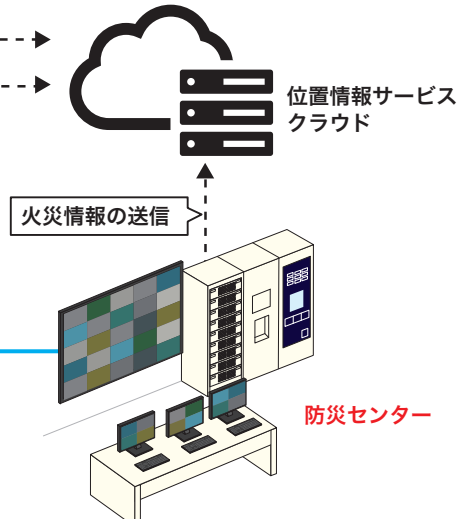

BeCatch Now 屋内位置情報システム

ビーコン、スマートフォンとクラウドで人の位置や火災情報をリアルタイムに表示するサービスです。

一般位置情報サービス 現在地把握で業務効率の向上

1 リアルタイムに現在地把握

- 人の位置
- モノの位置

フリーアドレスオフィスに

2 行動データの見える化

- 作業時間の分析
- 出退勤時間の把握
- 作業動線の把握と改善
- 人員・設備の最適配置

働き方
改革の
推進

▲蓄積された行動データを見える化！

火災位置情報サービス 火災情報表示による初動対応支援

1 火災状況の把握

- 火災発生場所
- 従業員の位置
- 防災センターへの状況報告

2 初動対応支援

- 消火器・消火栓の位置表示
- 非常口の表示

3 避難遅れの確認

- 避難状況の確認
- 消防隊への情報提供

▶火災発生場所と消火設備等の位置

システム構成

感知器接触型ビーコン

BLE対応機器
火災感知器に設置し電波の死角を抑えます。

※本システムは機能改良のため、予告なく仕様を変更する可能性があります。

メンテナンスサービス 消防設備の定期点検時にビーコン動作を確認できるため、安定したサービスをご提供いたします。

位置情報はこんな問題を解決します！

いまどこ？

連絡したい相手が施設内のどの辺りにいるのかいつでも確認できます。

在席の
確認・連絡

フリーアドレスオフィスに有効

会議室使ってる？

予約された会議室が使用されているか確認できます。

会議室の
運営を改善

作業動線や滞在時間を教えて！