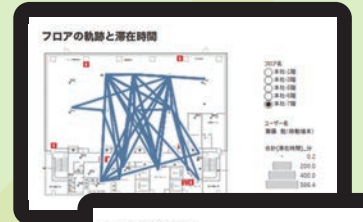

BeCatch Now 屋内位置情報システム

ビーコン、スマートフォンとクラウドで人の位置や火災情報をリアルタイムに表示するサービスです。

一般位置情報サービス 現在地把握で業務効率の向上

1 リアルタイムに現在地把握

- 人の位置
- モノの位置

フリーアドレスオフィスに

2 行動データの見える化

- 作業時間の分析
- 出退勤時間の把握
- 作業動線の把握と改善
- 人員・設備の最適配置

働き方
改革の
推進

▲蓄積された行動データを見える化！

火災位置情報サービス 火災情報表示による初動対応支援

1 火災状況の把握

- 火災発生場所
- 従業員の位置
- 防災センターへの状況報告

2 初動対応支援

- 消火器・消火栓の位置表示
- 非常口の表示

3 避難遅れの確認