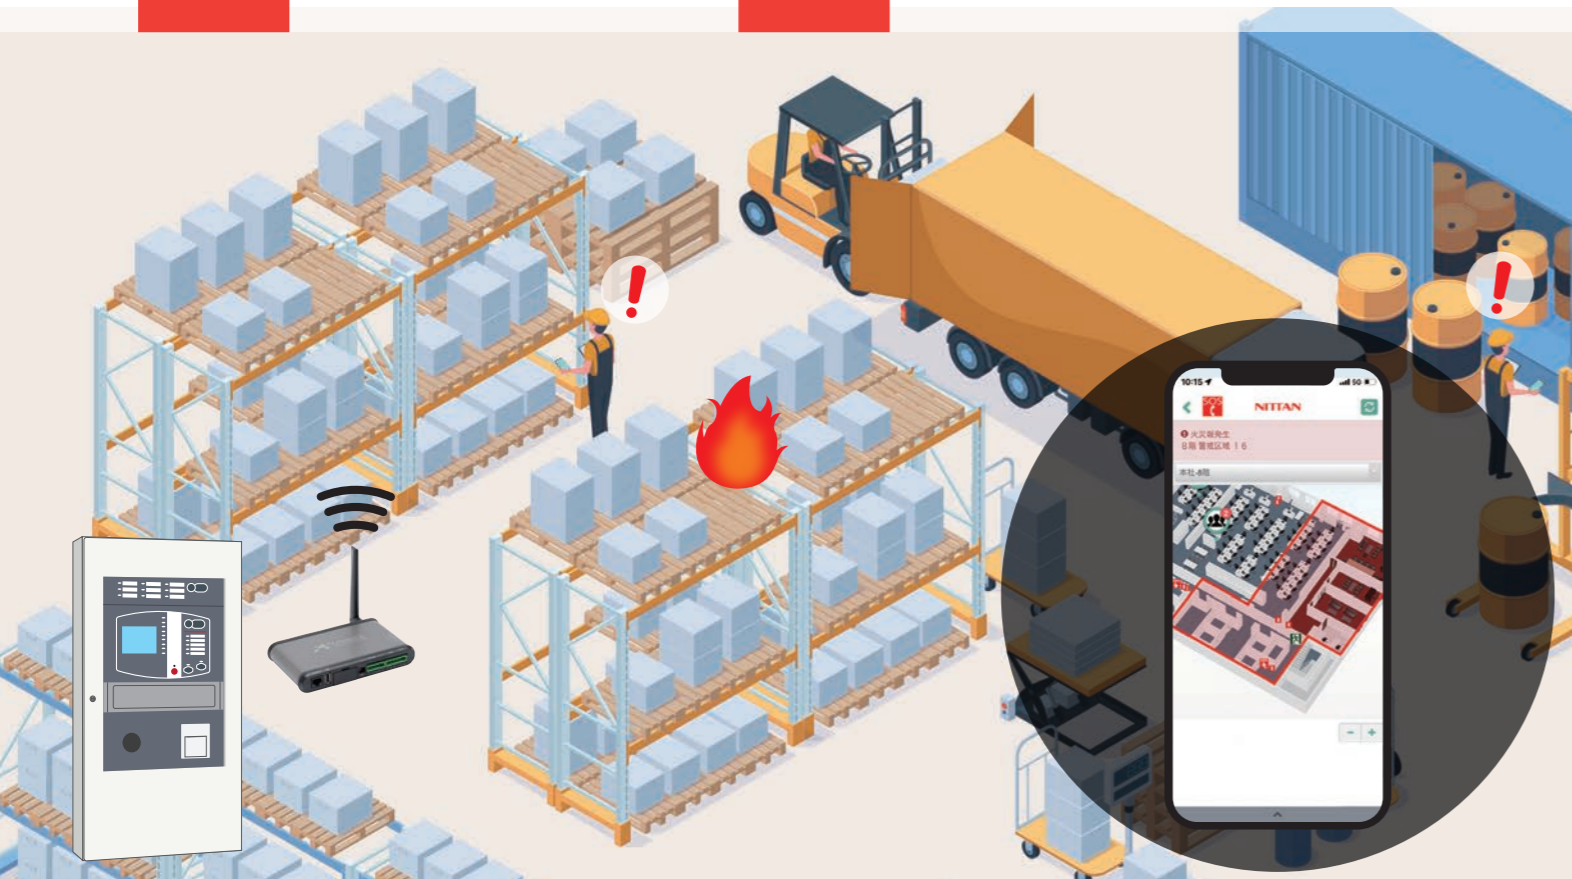

これからの設備管理のマストアイテム

屋内位置情報システム Catch Now

1

火災状況をお知らせ

- ・火災発生をお知らせ
- ・火災発生場所の表示
- ・火災の初期対応

2

設備の異常もお知らせ

- ・設備の異常をお知らせ
 - ・異常発生場所を表示
- ※通報方法についてはご相談ください。

安全にお使いいただくために 使用前に取扱説明書をよくお読みの上、正しくお使いください。

本資料の内容は製品改良などのために変更することがありますのでご了承ください。このカタログの内容は2023年5月現在のものです。

お問い合わせはこちらまで

人と人をつなぎ、安全で便利なワークスペースへ

屋内位置情報システム Catch Now

1

リアルタイムで 人やモノの位置把握

- ・人やモノを探す時間を短縮
- ・会議室の利用状況を確認
- ・トイレ等の混雑状況を確認

2

日常業務の見える化

- ・出退勤時間の把握
- ・作業場所と滞在時間の把握
- ・人員・設備の最適化

働き方
改革の
推進

あなたのワークスペースに「便利」と「安全」を！

B Catch Nowで「人やモノの位置」と「火災情報」をリアルタイムに確認

感知器接触型ビーコン

タグビーコン

ビーコンレシーバ

※製品改良などのために変更することがあります。

施設内の人の位置をスマートに確認！

円滑なコミュニケーションの実現に

- ・ 電話、メール、Teams とシームレスに連携
- ・ 【お帰り通知】で外勤社員とも無駄なくスマートにミーティング

モノの位置をリアルタイムに確認！

モノを探す時間の短縮に

- ・ モノの位置をリアルタイムに地図表示
- ・ 【検索機能】で探しモノをピンポイントで表示