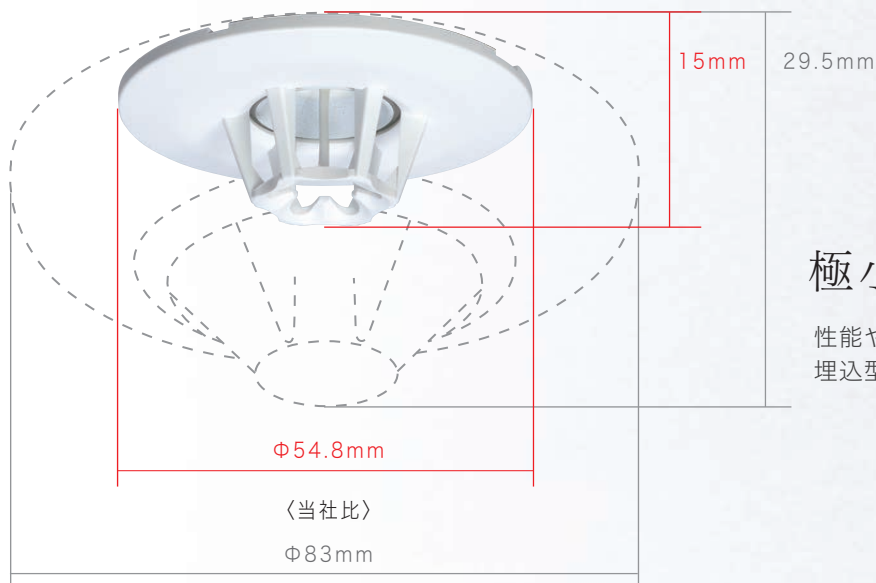

空間デザインにとけこむ

業界最小クラス

(埋込型・実寸大)

共同住宅用感知器

マツトな質感

# より小さく、より薄く。

サイメックス  
**Simex** は、住空間をシンプルに演出する感知器です。

埋込型・実寸大

## 作動表示灯 (新オムニビュー\*)

感知器の中央が点灯する「新オムニビュー」は、360°全方向から目視可能。

普通型・・・赤

防水型・・・青

\*: オムニビュー (当社登録商標)