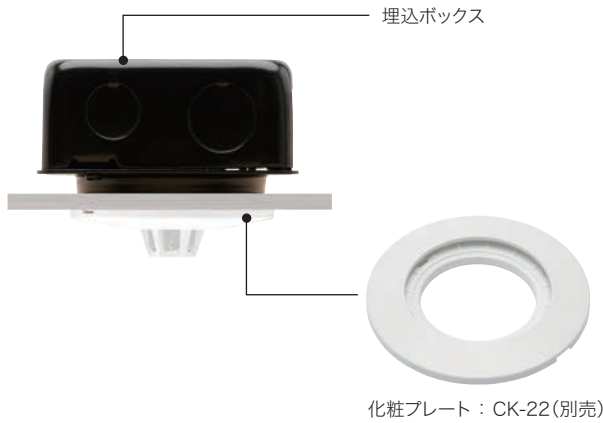

■設置例

天井内の埋込ボックスに取り付ける場合